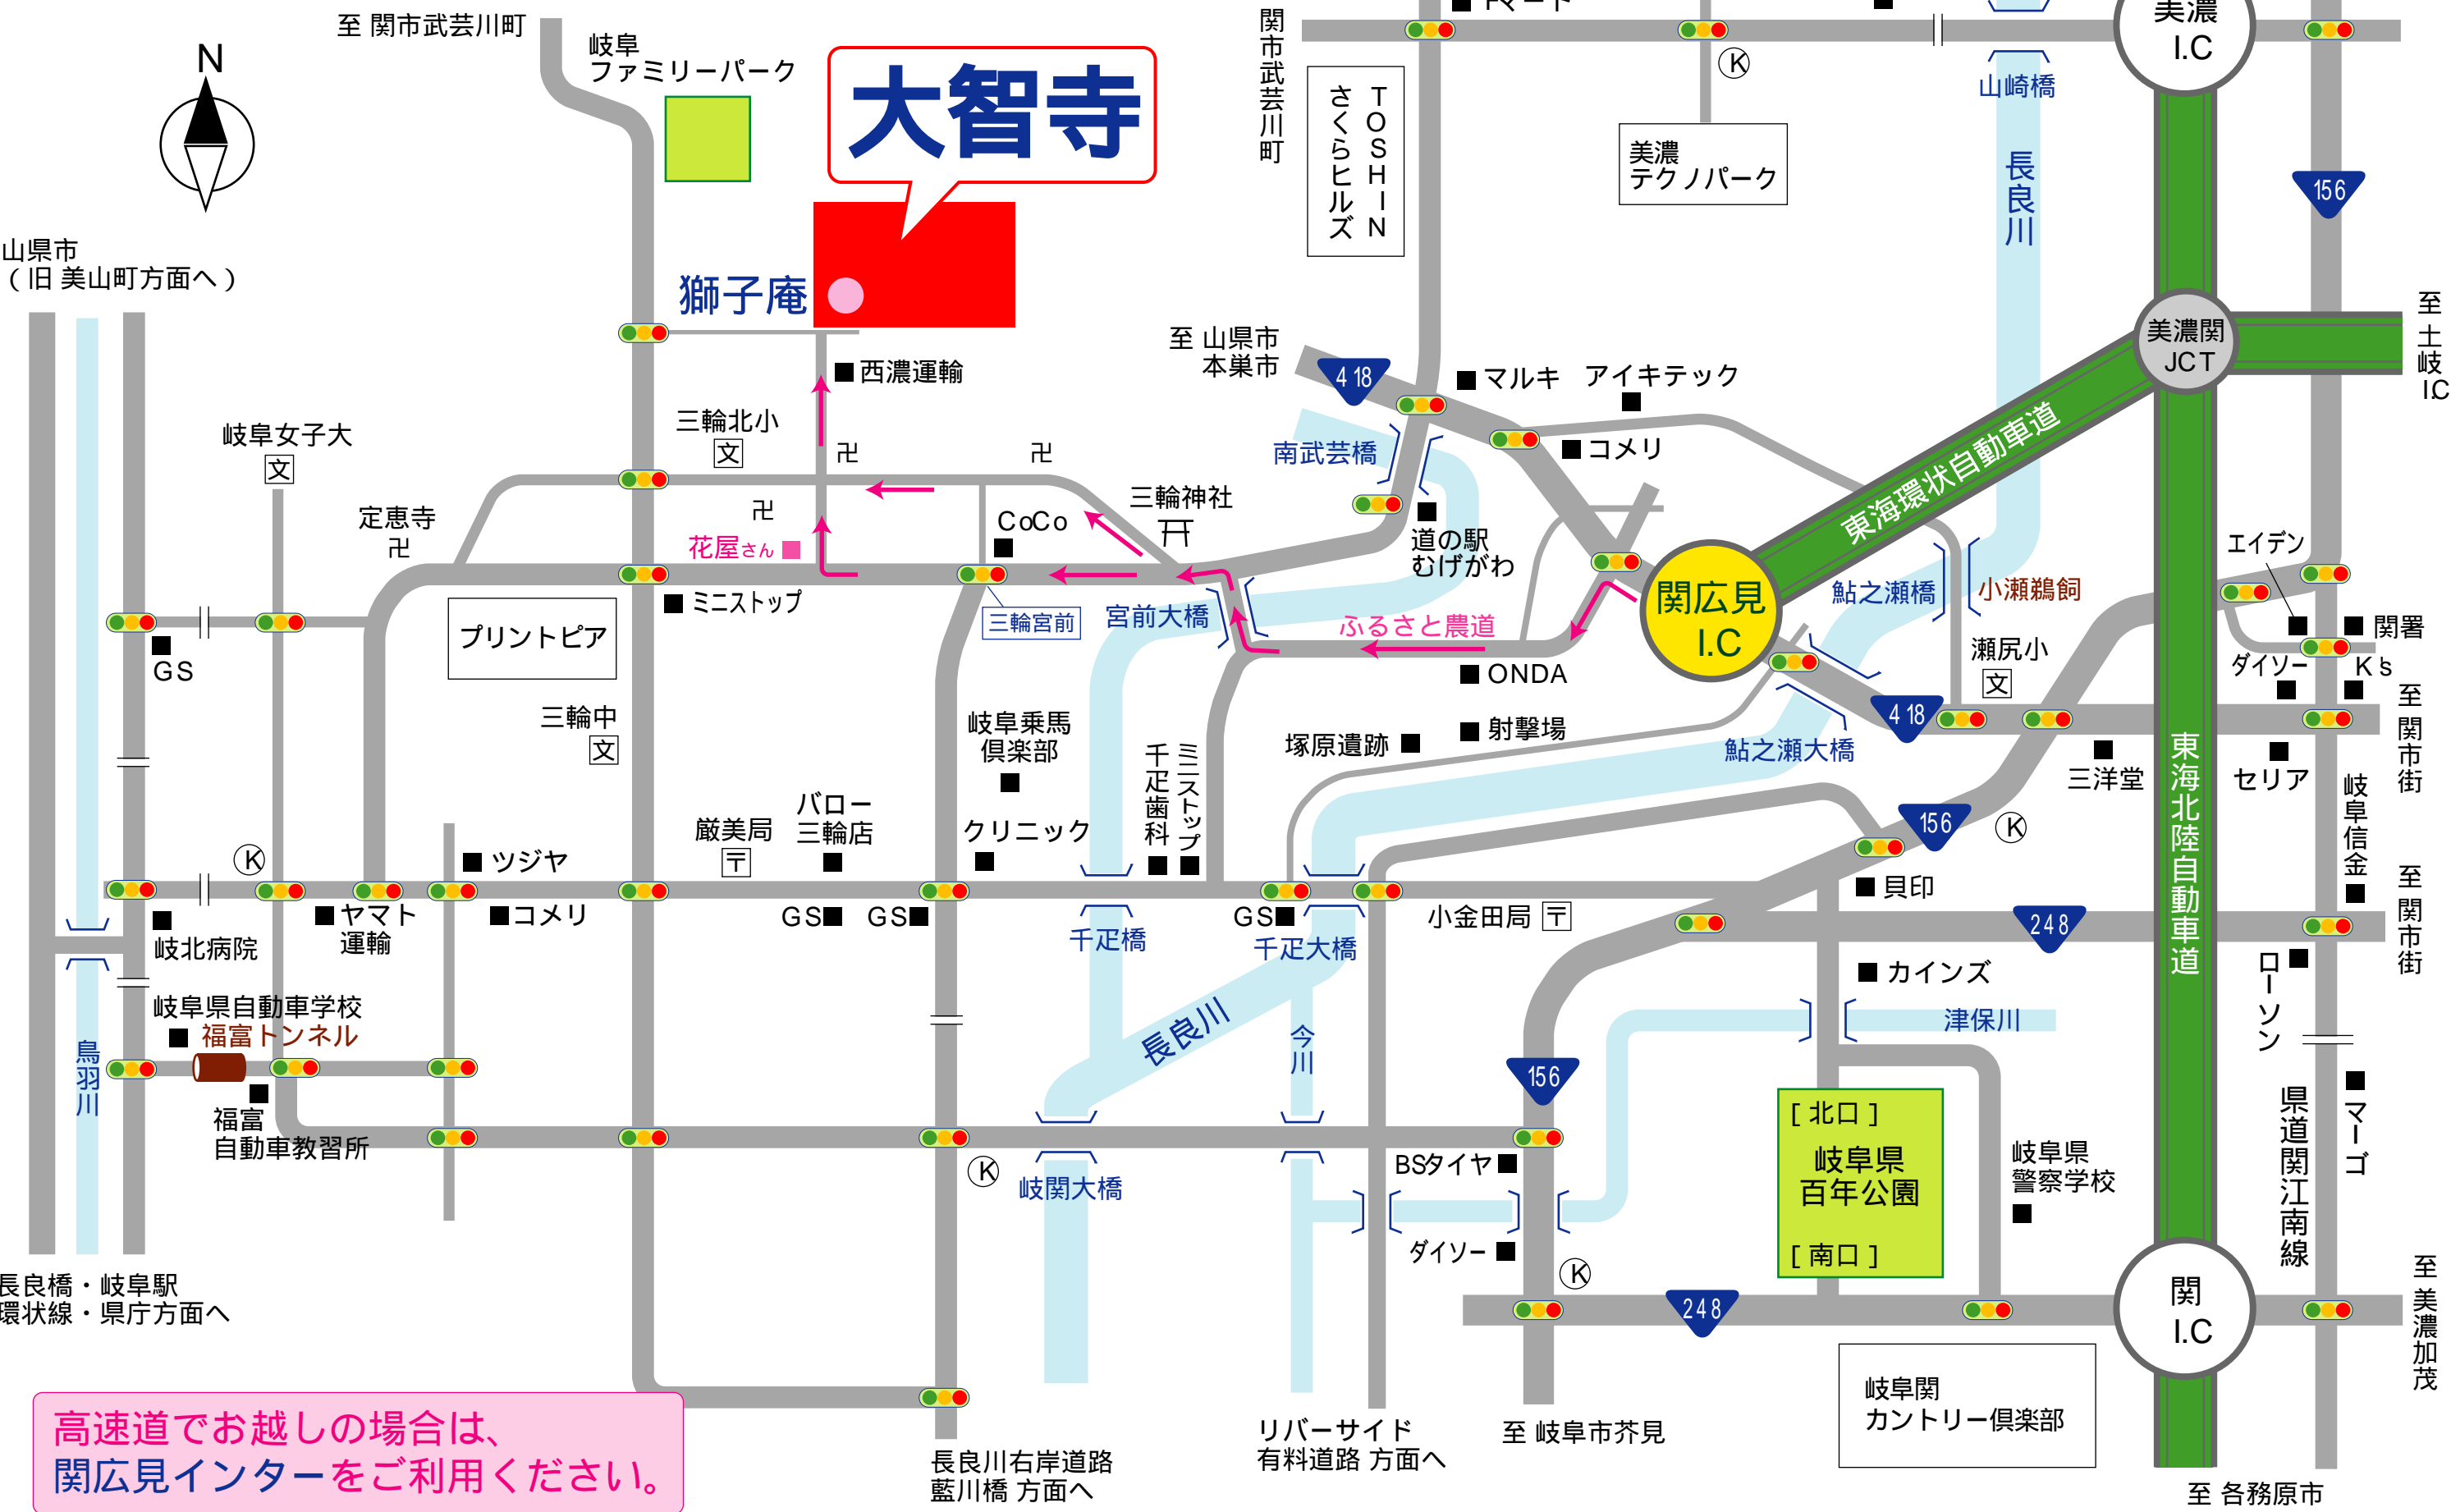

大智寺・獅子庵へのアクセスマップ

Cデザインむらい 2005.4.9初版 2009.9.23第7版作成 / 無断複製転載を禁じます。

山県市
(旧美山町方面へ)

高速道でお越しの場合は、
関広見インターをご利用ください。

長良川右岸道路
藍川橋 方面へ

リバーサイド
有料道路 方面へ

至 各務原市